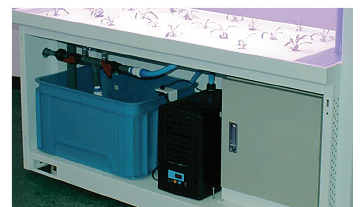

식물공장 수경재배를 손쉽게 할 수 있는 콤팩트 재배 랙

Neo Planta mini

1 스마트한 디자인

재배면을 넓게 바라볼 수 있는 스마트한 디자인으로 재배하기 쉽고 설치 장소의 분위기를 해치지 않습니다.

2 체계적인 재배 시스템

재배 방식을 비롯하여 양액 성분이나 온도, LED 조명 등 식물의 생육을 중시한 체계적인 재배 시스템입니다.

3 편리한 사용성

처음으로 사용하시는 분도 재배할 수 있는 사용하기 편한 기능을 갖추고 있습니다.

4 신속한 설치

Unit화되어 있으므로 엘리베이터가 없는 건물에서도 반입이 가능하고 조립·설치작업도 신속히 실시할 수 있습니다.

재배 시스템

High power LED light

재배 판넬

기기 Unit